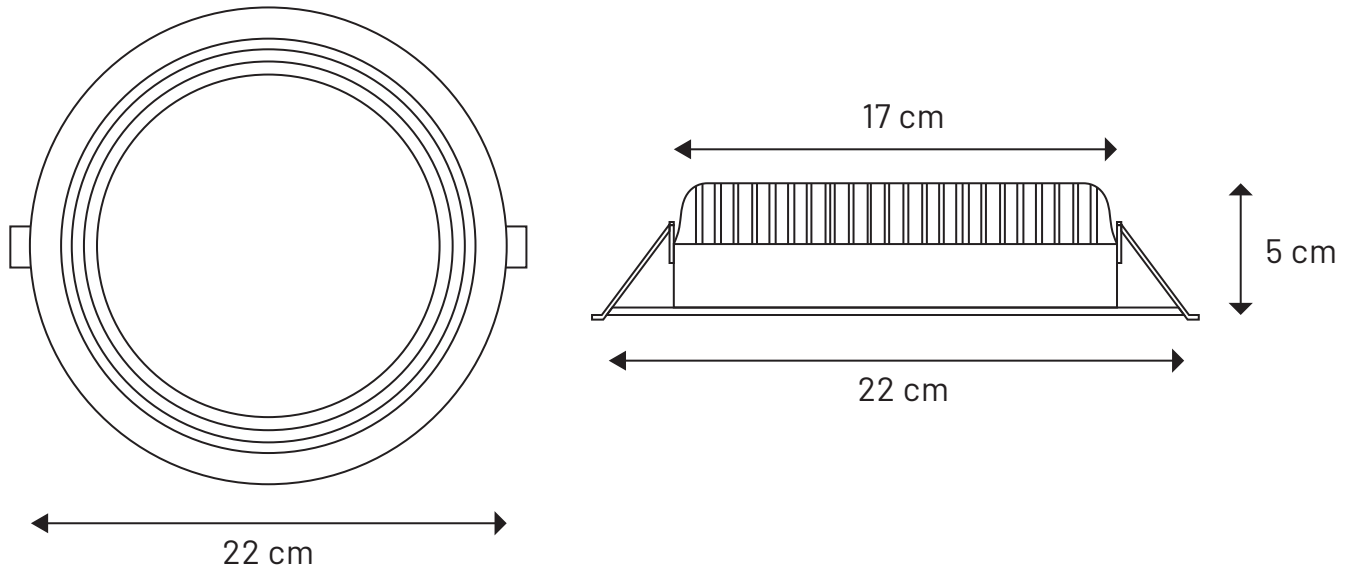

EMPOTRADO LED BOTE TECHO 30W

Ficha Técnica

LED
concept®

Descripción:

Luminario circular con tecnología LED, ideal para sustitución de luminarios con bote integrado; apto para uso en entornos interiores, resistente a la corrosión. De fácil instalación; esmaltado en color blanco.

Características Eléctricas:

Código:	GRTH006
Potencia:	30W
Tensión:	120-277V~50/60Hz
Ángulo de apertura:	120°
Temperatura de trabajo:	-20°C a 40°C
Atenuable:	No

Características Lumínicas:

Código:	GRTH006
Temperatura de color:	6500K
Flujo luminoso:	2850LM
Vida útil:	50,000 Hrs

EMPOTRADO LED BOTE TECHO 30W

Ficha Técnica

Dimensiones:

Características Físicas:

Colores:	Blanco
Montaje:	Empotrar
Difusor:	Claro
Material:	Aluminio

Complementos:

Piezas por caja:	20 pz
Peso por caja:	14 Kg
Medidas por caja (cm):	57 x 49 x 25
Garantía:	2 años